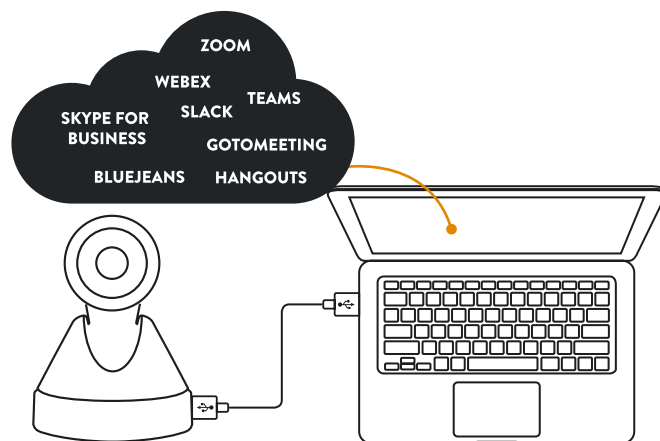

Konftel Cam50

Perfektion som når långt

Konftel Cam50 är USB-kameran som ger exceptionell bildkvalitet i dina videomöten till en bråkdel av priset på jämförbara konferenskameror med PTZ. Den kraftfulla optiska zoomen fångar ansikten och detaljer med häpnadsväckande skärpa och når ut även i stora rum. Konftel Cam50 är ett givet komplement till din högtalartelefon eller installerade ljudsystem.

Konftel Cam50 bygger på en lösning med optik i premiumklass och en enastående precision. Den gäller hela vägen från linserna till bildsensorn och den teknik som används för att optimera videokvaliteten. Även i situationer med svagt ljus blir bilden ren och klar. Och utmana gärna konferenskamerans prestanda genom att använda den 12x optiska zoomen hela vägen. Du kan visa anteckningar på en whiteboard eller detaljer i ett produktprov med imponerande tydlighet.

En känsla av närvaro

De medelstora och stora mötesrummen är PTZ-kamerans rätta miljöer. Bildvinkeln på 72,5° skapar redan i utgångsläget en känsla av närvaro och det är enkelt att zooma in till ett anpassat utsnitt. Det räcker med en knapptryckning för att styra kameran till en förinställd vinkel och inzoomning. I övrigt kan du tryggt luta dig mot Konftel Cam50s automatiska optimering av bildkvaliteten.

Riktigt smidigt möte

Det spelar ingen roll vilken app eller molntjänst du föredrar, Konftel Cam50 fixar videobilden bara du kan ansluta via USB. Det smidiga huddle room-beteendet följer med in i större situationer.