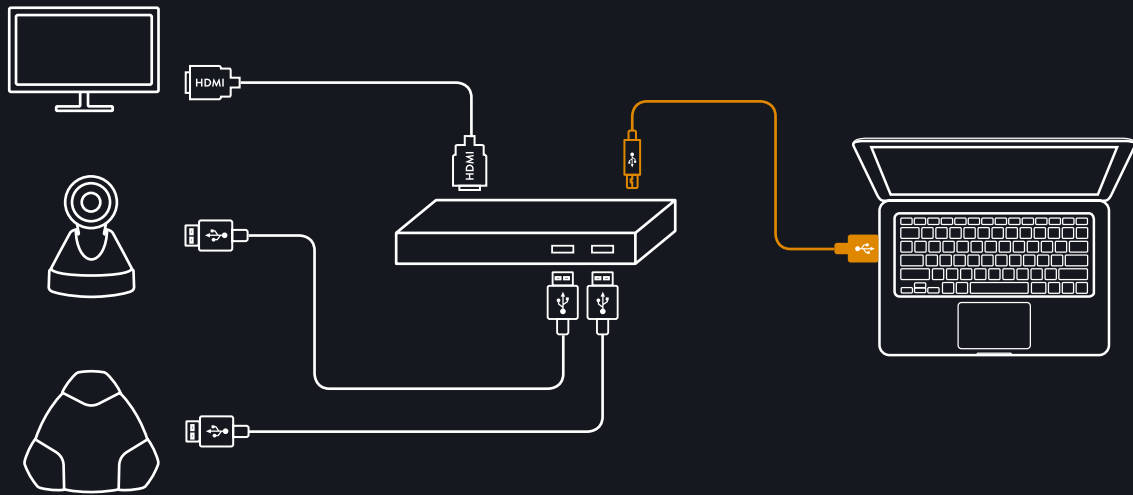

KONFTEL ONE CABLE CONNECTION HUB

Enklare än så här blir det inte

Det är det enkla som är det geniale, eller hur? Så här sitter komponenterna i videopaketen ihop och som du redan förstått är det Konftel OCC Hub som gör lösningen så smidig att sätta upp och använda. Den är Plug-N-Play via USB-anslutningen och behöver inga extra drivrutiner för den som har en modern version av Windows som operativsystem* på datorn.

* Konftel OCC Hub använder DisplayLink och drivrutinen finns redan på din dator om du har Windows 10 (1607) Anniversary Update eller senare. Drivrutiner för andra operativsystem hittar du på konftel.com/occ

FAQ

HUR LÅNGA ÄR KABLARNAS SOM FÖLJER MED?

Kabellängderna är: 3 meter mellan hub och dator, 5 meter mellan hub och kamera och 5 meter mellan hub och högtalartelefon.

KAN JAG ANVÄNDA ÄNNU LÄNGRE KABLAR?

Ja, se www.konftel.com/support för aktuella rekommendationer för förlängningskablar.

KAN JAG KÖPA ENDAST KAMERA?

Ja, det går att köpa våra konferenskameror som separata produkter. Ett bra alternativ för dig som redan har en Konftel-högtalartelefon med USB. Rekommendationen är då att även köpa Konftel OCC Hub som tillbehör för att skapa en riktigt lättanvänd lösning.

KAN KAMERORNA UPPDATERAS?

Ja, Konftel-kamerorna kan uppdateras med ny mjukvara utan kostnad. Se www.konftel.com/support för instruktioner.

JAG HAR BARA USB-C PÅ MIN DATOR, KAN JAG ANVÄNDA EN ADAPTER FÖR ATT ANSLUTA HUBBEN?

Ja, du kan använda en adapter för USB-C till USB-A.

VAD BEHÖVER JAG FJÄRRKONTROLLEN TILL?

Den använder du främst för att kontrollera kamerans PTZ-funktion, välja förinställda bildutsnitt, justera bildinställningar och välja bland profiler för olika ljusförhållanden.

LITEN ORDLISTA

4K – Betyder att den horisontala upplösningen på videobilden ligger nära 4000 pixlar. Att jämföra med en vanlig HD-bild som har 1080 pixlar. I Konftel Cam20 används 4K-upplösningen främst till digital zoomning.

PTZ – Pan Tilt Zoom. En PTZ-kamera har motoriserad styrning av riktning och optisk zoom, som Konftel Cam50.

EPTZ – står för Electronic Pan Tilt Zoom. Kallas ofta för digital zoom. Bildutsnittet kan avgränsas och förflyttas inom ramen för kamerans fasta läge.

VISCA – Standard för att kontrollera en PTZ-kameras funktioner på distans och/eller från en videomötes-app.

UVC – USB Video Device Class. Standard för hur USB-enheter, som webbkameror, ska hantera strömmad video.